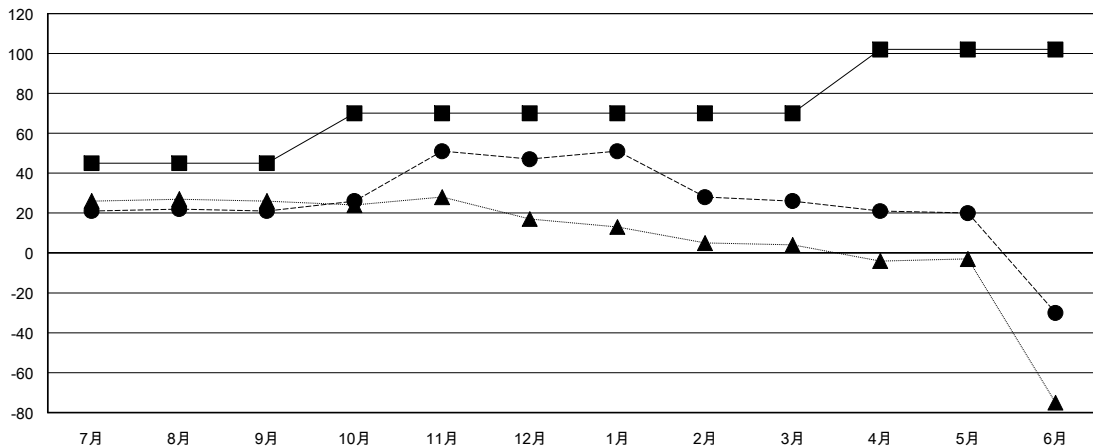

# MONTHLY MEMBERSHIP PROGRESS REPORT

District 331 C

Results as of: 06/30/2018

GMT: MASAYOSHI MARUYAMA, YASUHISA NAKAMURA

地域 JAPAN

GMT会則地域

クラブ			
結果 : 2017-2018			
四半期	新クラブ目標	新クラブ	解散クラブ
7月/8月/9月	0	0	0
10月/11月/12月	0	1	0
1月/2月/3月	0	0	1
4月/5月/6月	1	0	0

名			
結果 : 2017-2018			
四半期	会員純増目標	会員増強実績	退会者(転籍を含む) 実際
7月/8月/9月	45	43	22
10月/11月/12月	25	56	29
1月/2月/3月	0	26	47
4月/5月/6月	32	37	93

新クラブ目標及び実績累計

会員目標及び実績累計

解散クラブ: 1	44 CLUBS OF 52 一名以上の新会員を登録	男女別 男性 1,499 (82.23%) 女性 324 (17.77%) 女性%年度目標: 20%
退会者 物故会員 17 クラブ解散 20 その他 154 合計 191	<a href="#">会員累計データを見るには、ここをクリック</a>	世帯主/家族会員合計 0 国際会費半額の家族会員 0